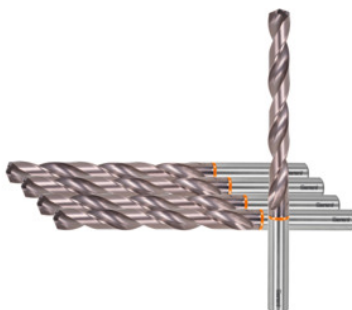

Garant**Pachet avantajos GARANT Uni Hero burghie din carbură cu coadă cilindrică DIN 6535 HA, 5 bucăți****Date comandă**

Numărul de comandă	GG1255 8
GTIN	4067263106562
Clasa articolului	GGN

Descriere**Execuție:**

Universalitate și economie maximă într-o singură unealtă. **Design robust al sculei și design convex-concav al muchiei de tăiere curbate** pentru o stabilitate optimă a sculei și un comportament de rupere a așchiilor într-o gamă largă de materiale. **Geometrie specială a camerei cipurilor și camere de cip lustruite** pentru evacuarea ideală a cipurilor și fiabilitate maximă a procesului. **Strat TiAlSiN ultra-neted de înaltă performanță** pentru reducerea eficientă a uzurii și formarea marginilor.

Ca codul: 123020.

Forma HB se livrează la același preț cu Cod GG1258.

Notă:

Lungime canelură $L_c = L_2 + 1,5 \times D_c$.

Articole cu prețuri în paranteze: Timp de livrare diferit și cantitate minimă de comandă 3 bucăți.

Descriere tehnică

Lungimea totală L	114 mm
Avans f pentru oțel < 1100 N/mm ²	0,17 mm/rot
Ø cozii D _s	8 mm

Fișă de date

Standard	Normă de fabricație
Ø nominal D_c	8 mm
Lungimea canalului de aşchii L_c	76 mm
Toleranță Ø nominal	h7
Număr de dinți Z	2
adâncime maximă de găurire recomandată L_2	64 mm
Cuprins	5"
Strat de acoperire	TiAlSiN
Materialul sculei	Carbură
Execuție	8×D
Unghiul la vârf	140 grad
Coadă tip	DIN 6535 HB cu h6
Răcire interioară	Da, cu 25 bari
Strategie de aşchiere	HPC
Semistandard	da
Inel colorat	portocaliu
Tip produs	Burghiu elicoidal