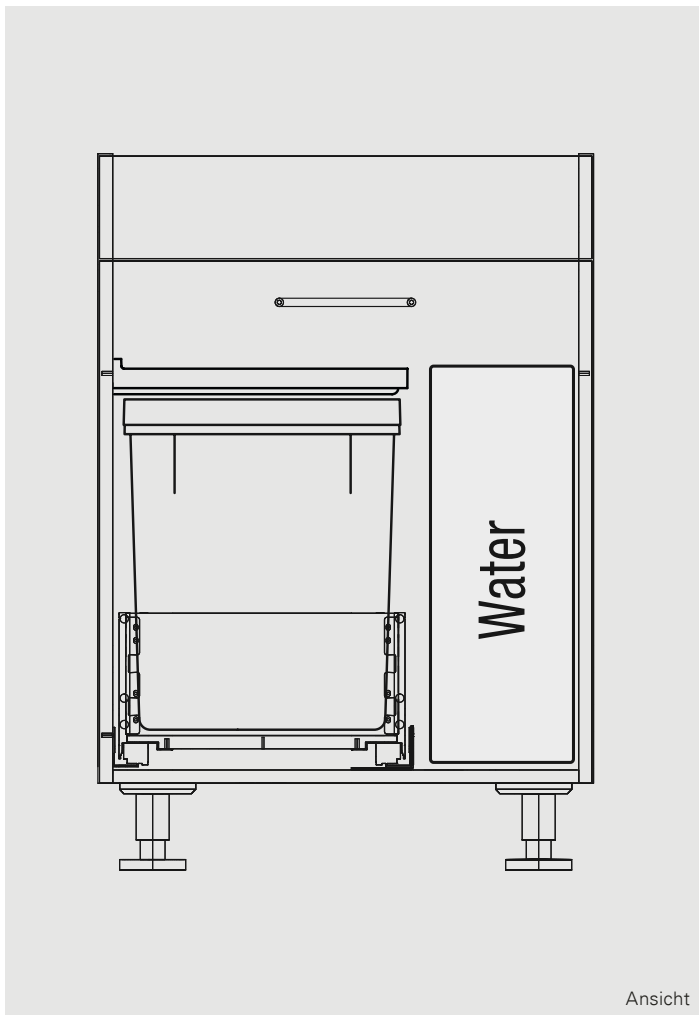

Abfall system Water

Die kompakte Komplettlösung

Ansicht

Kompaktes Abfallsystem für Water-Installationen

Das SFS Water Komplettset bietet eine durchdachte und platzsparende Lösung für Küchenunterschranke mit seitlich angeordneten Wasseraufbereitungssystemen. Speziell entwickelt für Korpusbreiten 550/600 mm, nutzt das extra kompakte Design den vorhandenen Raum optimal aus.

Das seitliche Positionieren des 40-Liter-Behälters schafft Platz für weitere Installationen. Der stabile Deckel schliesst den Hauptbehälter und dient zusätzlich als praktische Ablagefläche im Alltag. Der Bodenmontage-Beschlag gewährleistet einen sicheren Abstand zum Wasseraufbereitungssystem und verhindert seitliches Streifen beim Öffnen des Abfallsystems.

Möbelbreite mm	Möbelseite mm	Platz für Water-System in mm
550	16	168
	19	162
600	16	218
	19	212

Abfallsystem Water oriongrau Art.-Nr. 2213087

Merkmale

- Für Water-System geeignet
- Passend für 550/600 mm Korpusse
- Montage links/rechts möglich
- Dauerbelastungstest: 200'000 Zyklen
- Schlanke, platzoptimierte Bauweise